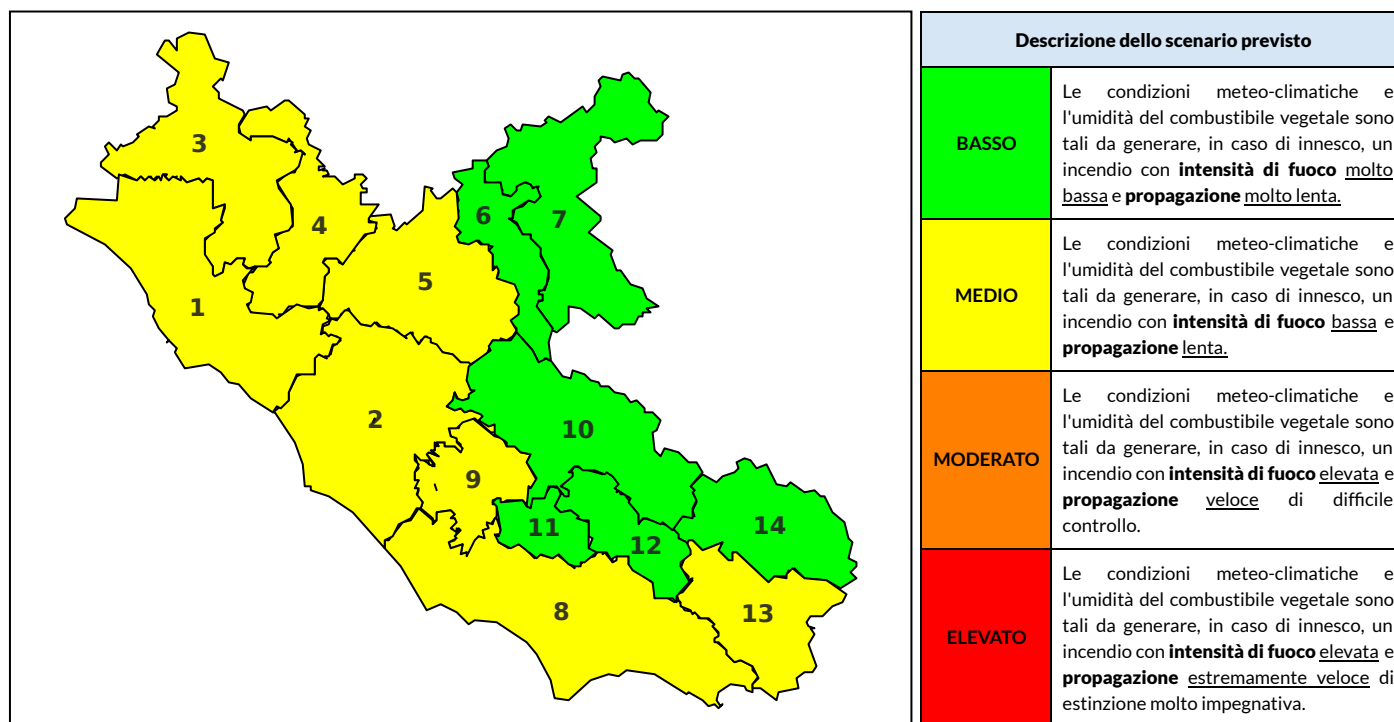

## BOLLETTINO DI PERICOLOSITA' DA INCENDI BOSCHIVI

### Previsioni per oggi 1-10-2021

Livello di pericolosità da incendio boschivo per Zona di Allerta AIB

Bollettino emesso nel periodo della campagna AIB Lazio sulla base del modello previsionale RISICOLazio, sviluppato in collaborazione con Fondazione CIMA, che fornisce un supporto per la valutazione della Pericolosità da incendio boschivo aggregata sulle Zone di Allerta AIB, approvate come parte integrante del Piano AIB Lazio 2020-2022 con DGR n° 270 del 15/05/2020. Il dettaglio della distribuzione dei Comuni nelle Zone AIB è consultabile al link <https://tinyurl.com/ZoneAIB>. Le Norme Comportamentali per la popolazione sono consultabili al link <https://tinyurl.com/NormeComportamentali>.

Zona AIB	1	2	3	4	5	6	7	8	9	10	11	12	13	14
Livello Pericolosità	MEDIO	MEDIO	MEDIO	MEDIO	MEDIO	BASSO	BASSO	MEDIO	MEDIO	BASSO	BASSO	BASSO	MEDIO	BASSO

NOTE