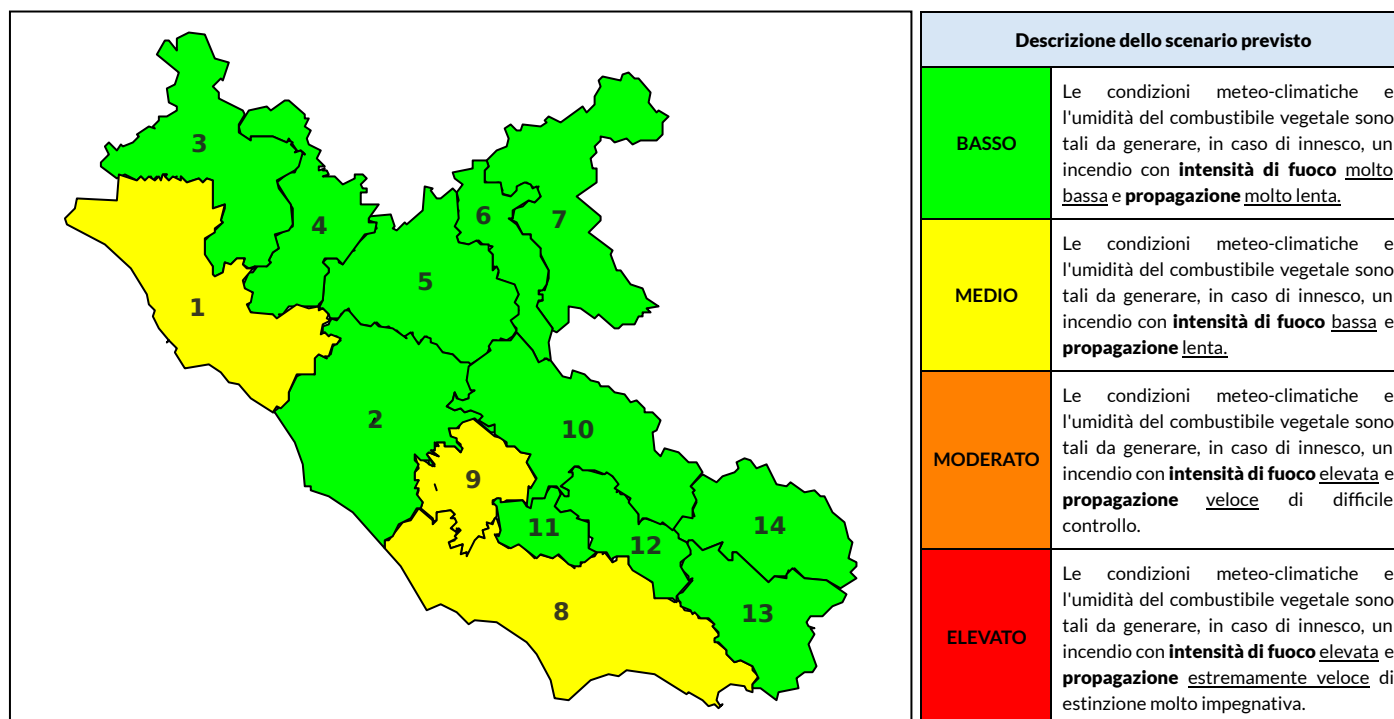

### Previsioni per oggi 1-10-2021

Livello di pericolosità da incendio boschivo per Zona di Allerta AIB

Bollettino emesso nel periodo della campagna AIB Lazio sulla base del modello previsionale RISICOLazio, sviluppato in collaborazione con Fondazione CIMA, che fornisce un supporto per la valutazione della Pericolosità da incendio boschivo aggregata sulle Zone di Allerta AIB, approvate come parte integrante del Piano AIB Lazio 2020-2022 con DGR n° 270 del 15/05/2020. Il dettaglio della distribuzione dei Comuni nelle Zone AIB è consultabile al link <https://tinyurl.com/ZoneAIB>. Le Norme Comportamentali per la popolazione sono consultabili al link <https://tinyurl.com/NormeComportamentali>.

Zona AIB	1	2	3	4	5	6	7	8	9	10	11	12	13	14
Livello Pericolosità	MEDIO	MEDIO	MEDIO	MEDIO	MEDIO	BASSO	BASSO	MEDIO	MEDIO	BASSO	BASSO	BASSO	MEDIO	BASSO

NOTE

## BOLLETTINO DI PERICOLOSITA' DA INCENDI BOSCHIVI

Zona AIB	1	2	3	4	5	6	7	8	9	10	11	12	13	14
Livello Pericolosità	MEDIO	BASSO	BASSO	BASSO	BASSO	BASSO	BASSO	MEDIO	MEDIO	BASSO	BASSO	BASSO	BASSO	BASSO